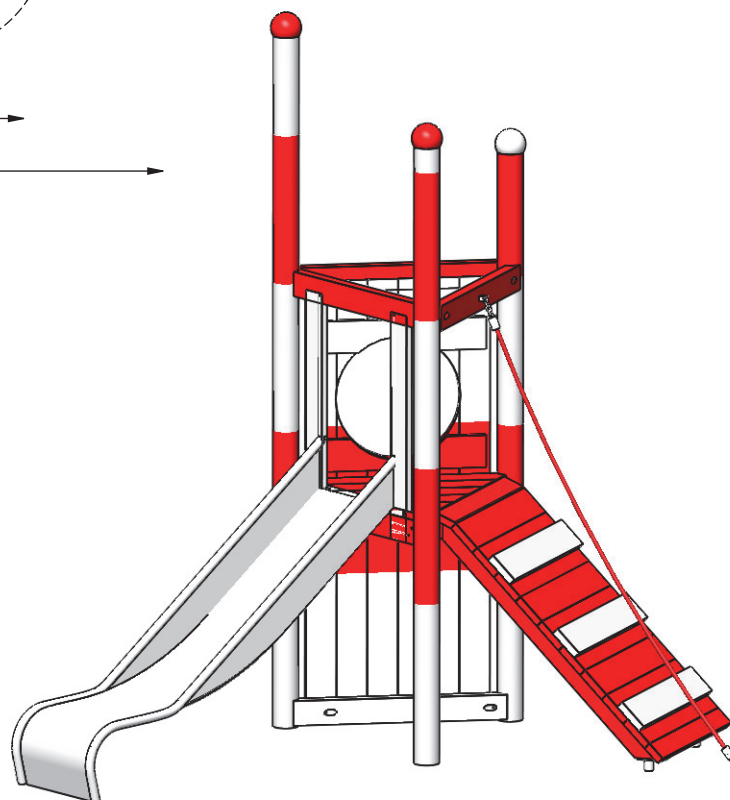

LEUCHTTÜRME

Spiel-Bau GmbH

Alte Weinberge 21, 14776 Brandenburg
Tel.: 03381 / 26 14 0 * Fax: 03381 / 26 14 18
www.spiel-bau.de spiel-bau@spiel-bau.de

"Mini-Leuchtturm Melide"
mit Edelstahl-Standpfosten
Best.-Nr.: 2S-130822-41

M 1:100

- maximale freie Fallhöhe: 100 cm
- empfohlener Untergrund:
mindestens Oberboden !

"Mini-Leuchtturm Melide"
mit Edelstahl-Standpfosten
Best.-Nr.: 2S-130822-41

Spiel-Bau GmbH

Alte Weinberge 21, 14776 Brandenburg
Tel.: 03381 / 26 14 0 * Fax: 03381 / 26 14 18
www.spiel-bau.de spiel-bau@spiel-bau.de