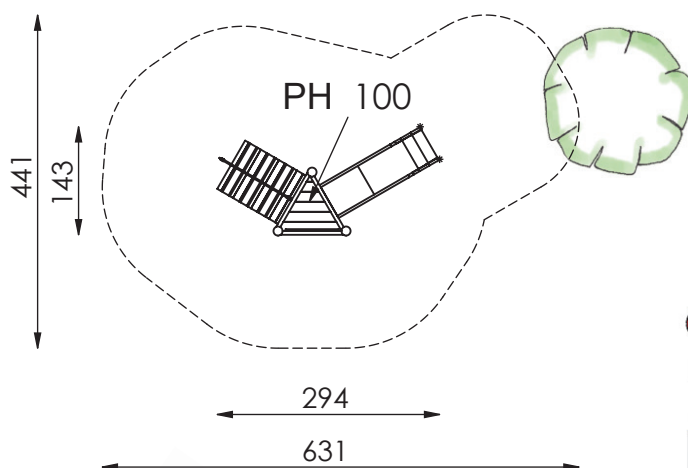

LEUCHTTÜRME

Spiel-Bau GmbH

Alte Weinberge 21, 14776 Brandenburg
Tel.: 03381 / 26 14 0 * Fax: 03381 / 26 14 18
www.spiel-bau.de spiel-bau@spiel-bau.de

"Mini-Leuchtturm Melide"
mit Edelstahl-Standpfosten
Best.-Nr.: 2S-130822-41

M 1:100

- maximale freie Fallhöhe: 100 cm
- empfohlener Untergrund:
mindestens Oberboden !

"Mini-Leuchtturm Melide"
mit Edelstahl-Standpfosten
Best.-Nr.: 2S-130822-41

Spiel-Bau GmbH

Alte Weinberge 21, 14776 Brandenburg
Tel.: 03381 / 26 14 0 * Fax: 03381 / 26 14 18
www.spiel-bau.de spiel-bau@spiel-bau.de