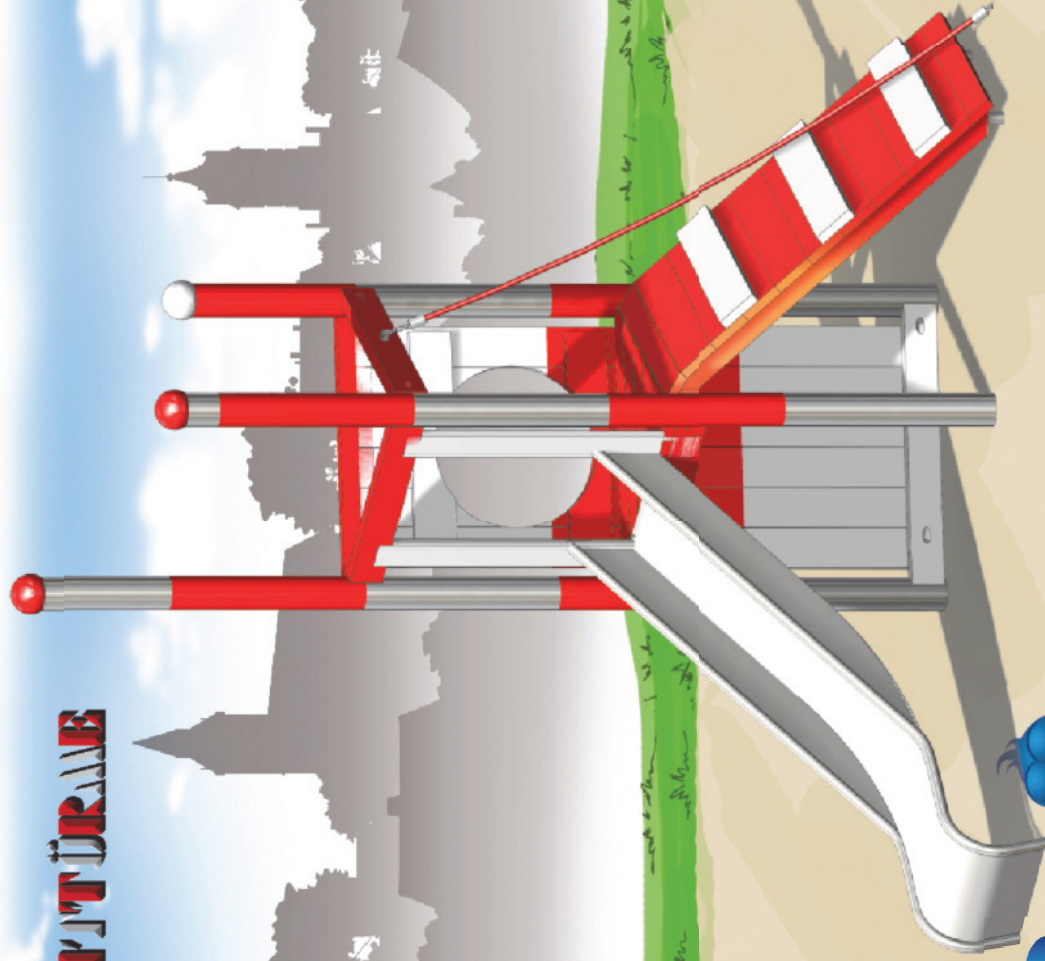

LEUCHTTÜRME

Spiel-Bau GmbH

Alte Weinberge 21, 14776 Brandenburg
Tel.: 03381 / 26 14 0 * Fax: 03381 / 26 14 18
www.spiel-bau.de spiel-bau@spiel-bau.de

"Mini-Leuchtturm Melide"
mit Edelstahl-Standpfosten
Best.-Nr.: 2S-130822-41

M 1:100

- maximale freie Fallhöhe: 100 cm
- empfohlener Untergrund:
mindestens Oberboden !

"Mini-Leuchtturm Melide"
mit Edelstahl-Standpfosten
Best.-Nr.: 2S-130822-41

Spiel-Bau GmbH

Alte Weinberge 21, 14776 Brandenburg
Tel.: 03381 / 26 14 0 * Fax: 03381 / 26 14 18
www.spiel-bau.de spiel-bau@spiel-bau.de